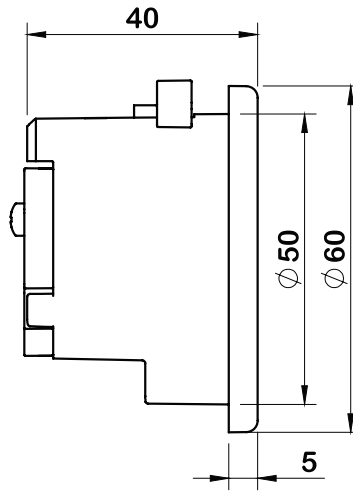

Suporte de Garrafas para Painéis - 1G-MAX

Exclusiva
Trava de segurança
automática

Suporte de Garrafas para Painéis - 1G-SMART

Suporte Versátil, permite 2 opções de montagem.