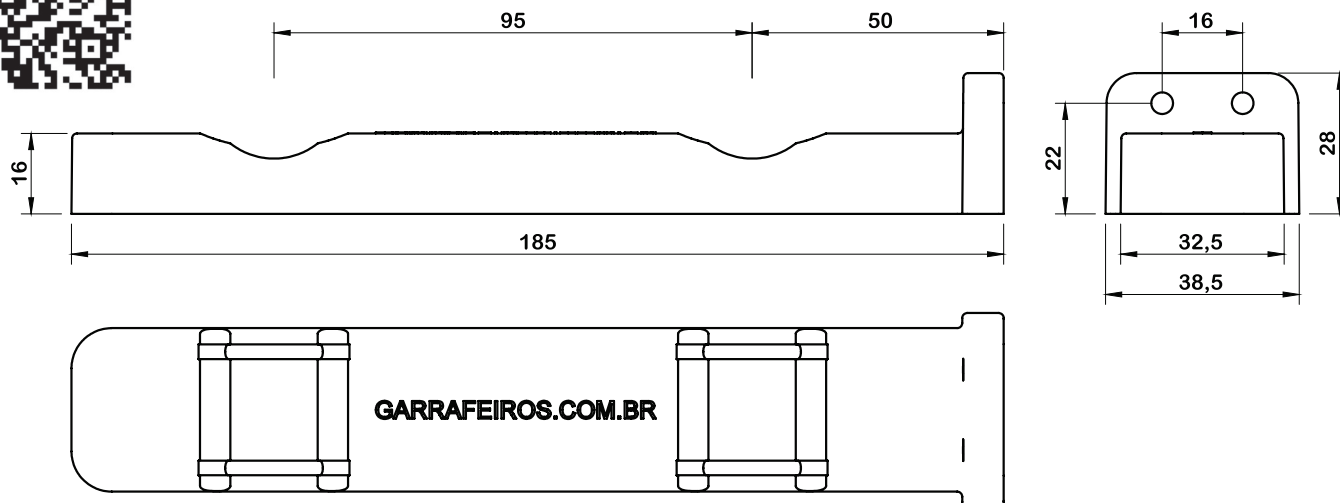

Suporte de Garrafas para Painéis - 1G-MAX

Exclusiva
Trava de segurança
automática

Suporte de Garrafas para Painéis - 1G-SMART

Suporte Versátil, permite 2 opções de montagem.