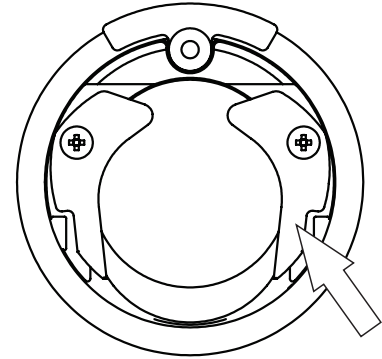

Suporte de Garrafas para Painéis - 1G-MAX

Exclusiva
Trava de segurança
automática

Suporte de Garrafas para Painéis - 1G-SMART

Suporte Versátil, permite 2 opções de montagem.