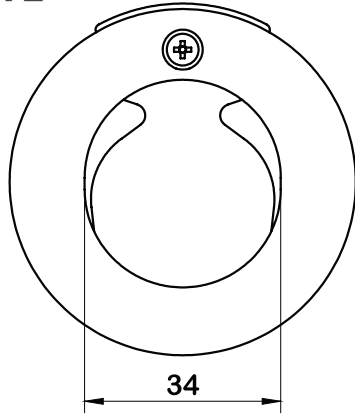

Suporte de Garrafas para Painéis - 1G-MAX

Exclusiva
Trava de segurança
automática

Suporte de Garrafas para Painéis - 1G-SMART

Suporte Versátil, permite 2 opções de montagem.